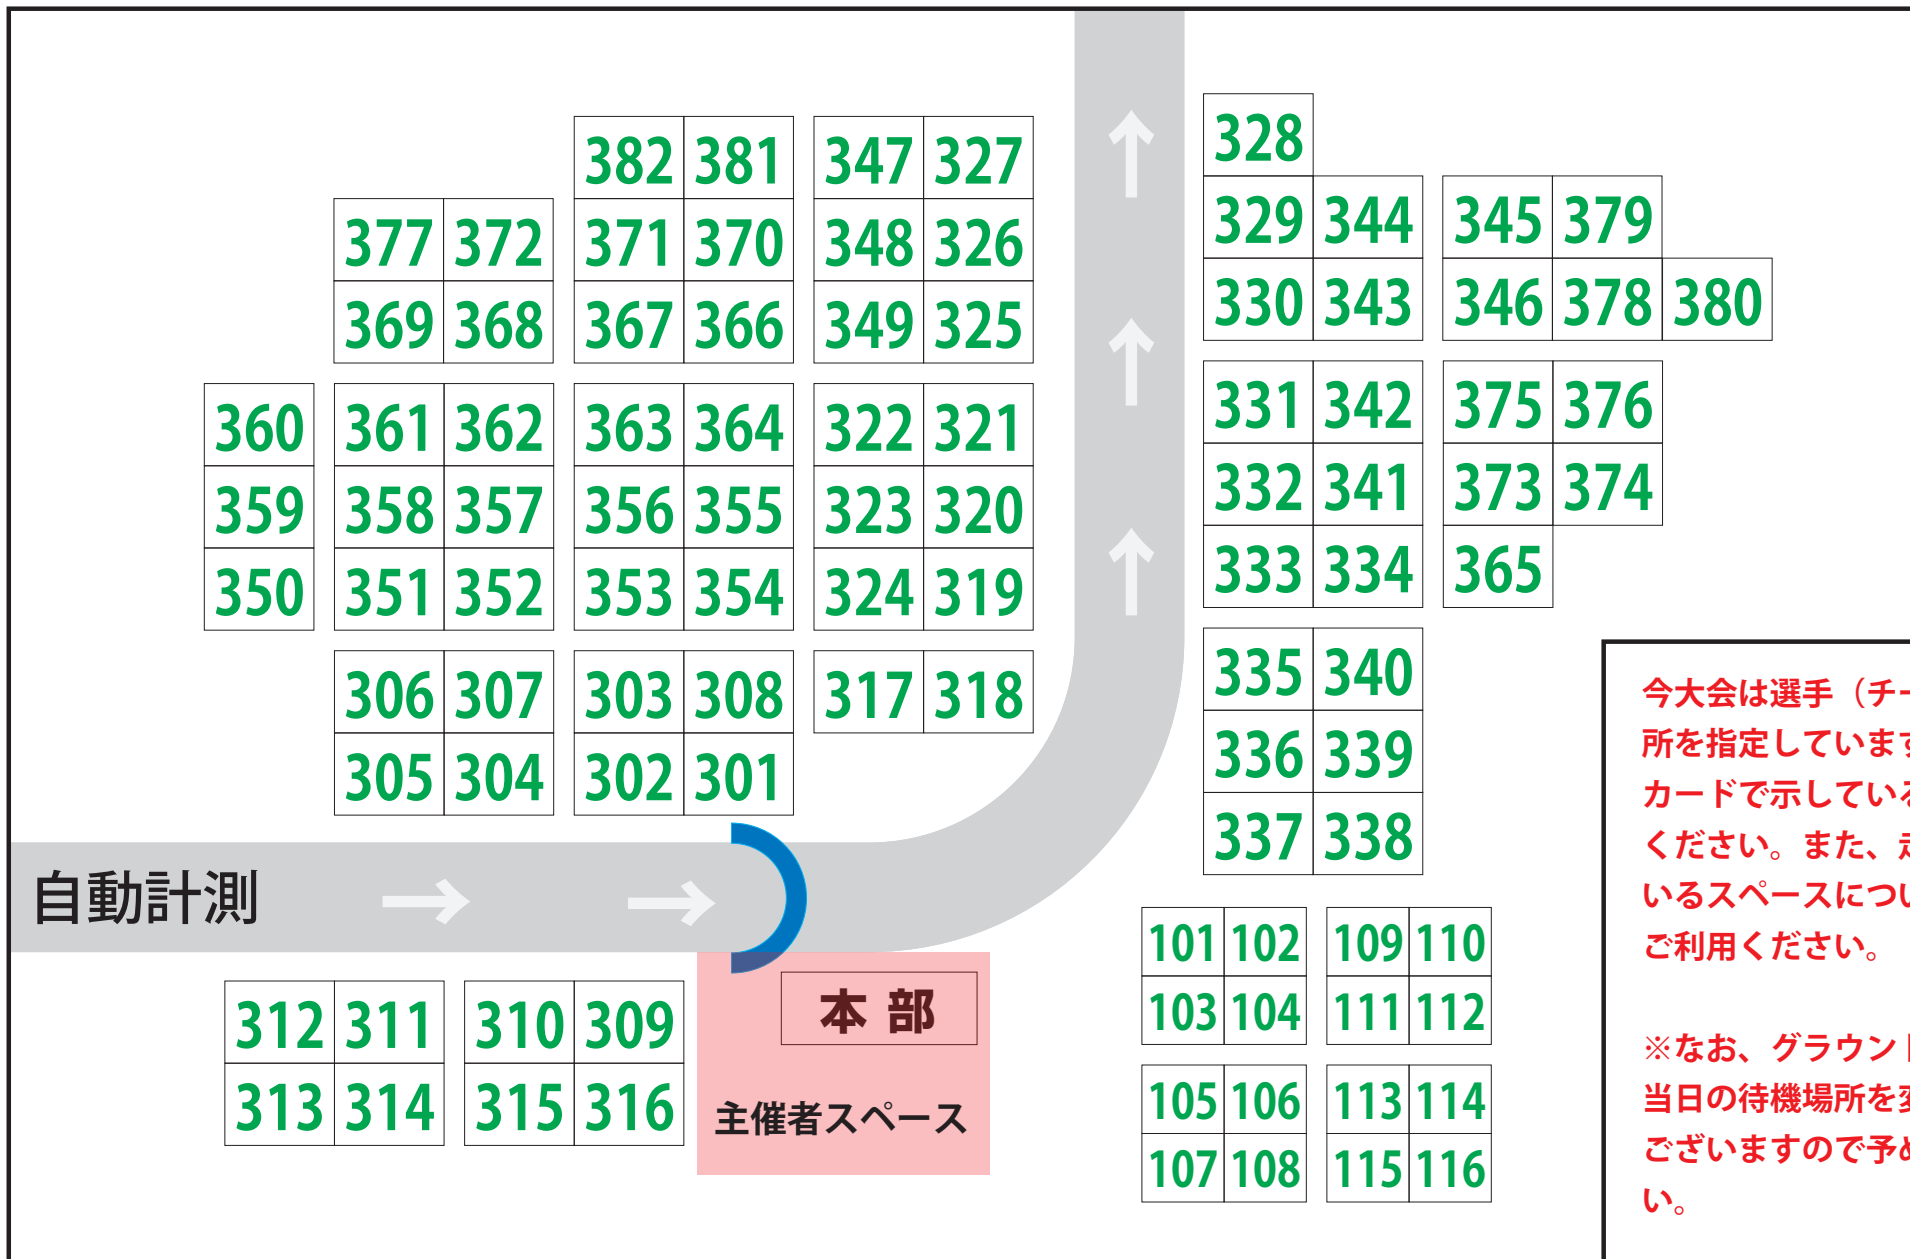

選手待機場所案内（区画）

第37回 10時間（5時間）耐久リレーマラソン大会

今大会は選手（チーム）の待機場所を指定していますので、ナンバーカードで示している区画をご利用ください。また、走路から離れているスペースについてはご自由にご利用ください。

※なお、グラウンド状況等により当日の待機場所を変更する場合がございますので予めご了承ください。